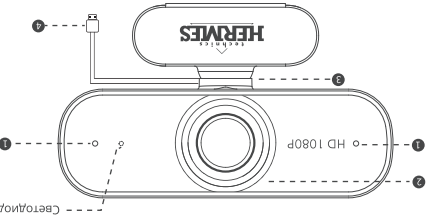

1. Всплывающий микрофон
2. Объектив HD 1080P с автофокусом
3. Гибкое основание/зажим
4. USB-кабель