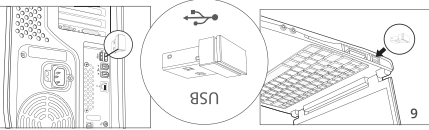

компьютера для удобства использования. Лучше подключить к USB-разъему на задней панели При использовании настольного компьютера камеру использовать.

Рекомендации: Подключите камеру к компьютеру через интерфейс USB.